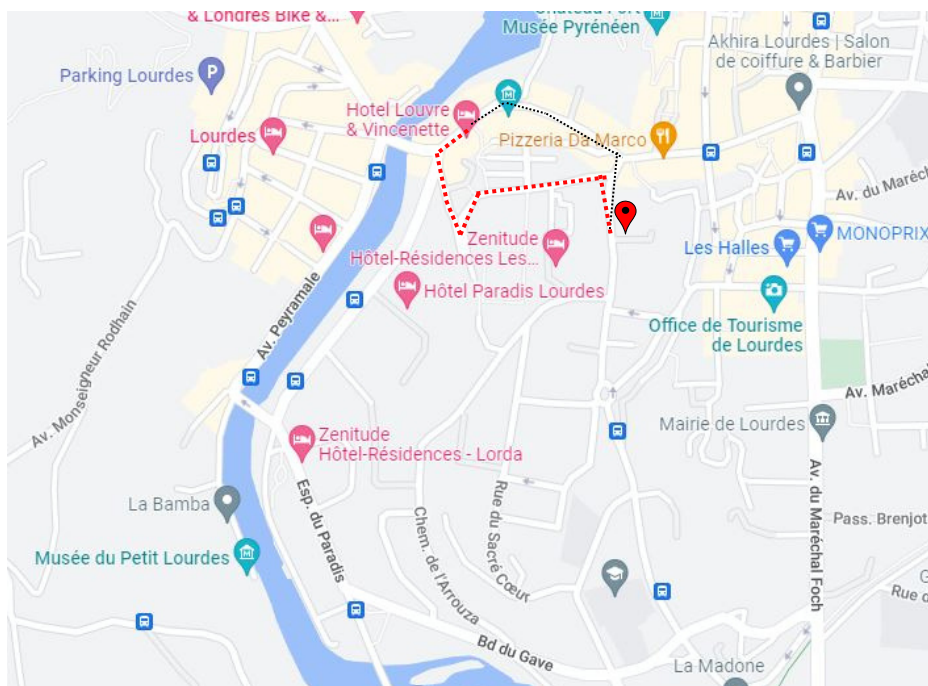

SOLUTIONS DE STATIONNEMENT PARKING AERA

NOTRE PARKING ET GARAGE PRIVÉE OUR PRIVATE PARKING AND GARAGE

**PARKING PRIVÉE SITUÉ 19 RUE DES
PYRÉNÉES : 7€ PAR JOUR**

PRIVATE PARKING LOCATED 19 RUE DES
PYRÉNÉES : 7€ PER DAY

**GARAGE PRIVÉE SITUÉ 18 RUE DES
PYRÉNÉES : 10 € PAR JOUR**

PRIVATE GARAGE LOCATED 18 RUE DES
PYRÉNÉES : 10€ PER DAY

DU 1ER AU 14 DE CHAQUE MOIS
FROM 1 TO 14 EACH MONTH

DU 15 AU 31 DE CHAQUE MOIS
FROM 15 TO 31 EACH MONTH

PARKING GRATUIT À PROXIMITÉ FREE PARKING NEARLY

**PARKING GRATUIT :
ESPLANADE DU PARADIS**

FREE PARKING :
ESPLANADE DU PARADIS

DU 1ER AU 14 DE CHAQUE MOIS
FROM 1 TO 14 EACH MONTH

DU 15 AU 31 DE CHAQUE MOIS
FROM 15 TO 31 EACH MONTH