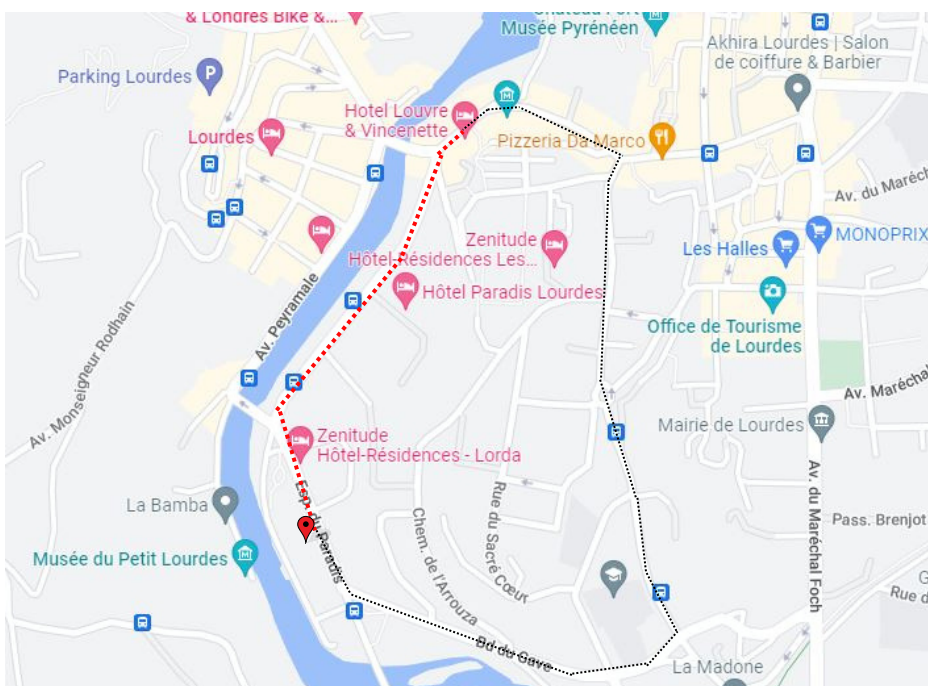

SOLUTIONS DE STATIONNEMENT PARKING AERA

NOTRE PARKING ET GARAGE PRIVÉE OUR PRIVATE PARKING AND GARAGE

**PARKING PRIVÉE SITUÉ 19 RUE DES
PYRÉNÉES : 7€ PAR JOUR**

PRIVATE PARKING LOCATED 19 RUE DES
PYRÉNÉES : 7€ PER DAY

**GARAGE PRIVÉE SITUÉ 18 RUE DES
PYRÉNÉES : 10 € PAR JOUR**

PRIVATE GARAGE LOCATED 18 RUE DES
PYRÉNÉES : 10€ PER DAY

DU 1ER AU 14 DE CHAQUE MOIS
FROM 1 TO 14 EACH MONTH

DU 15 AU 31 DE CHAQUE MOIS
FROM 15 TO 31 EACH MONTH

PARKING GRATUIT À PROXIMITÉ FREE PARKING NEARLY

**PARKING GRATUIT :
ESPLANADE DU PARADIS**

FREE PARKING :
ESPLANADE DU PARADIS

DU 1ER AU 14 DE CHAQUE MOIS
FROM 1 TO 14 EACH MONTH

DU 15 AU 31 DE CHAQUE MOIS
FROM 15 TO 31 EACH MONTH